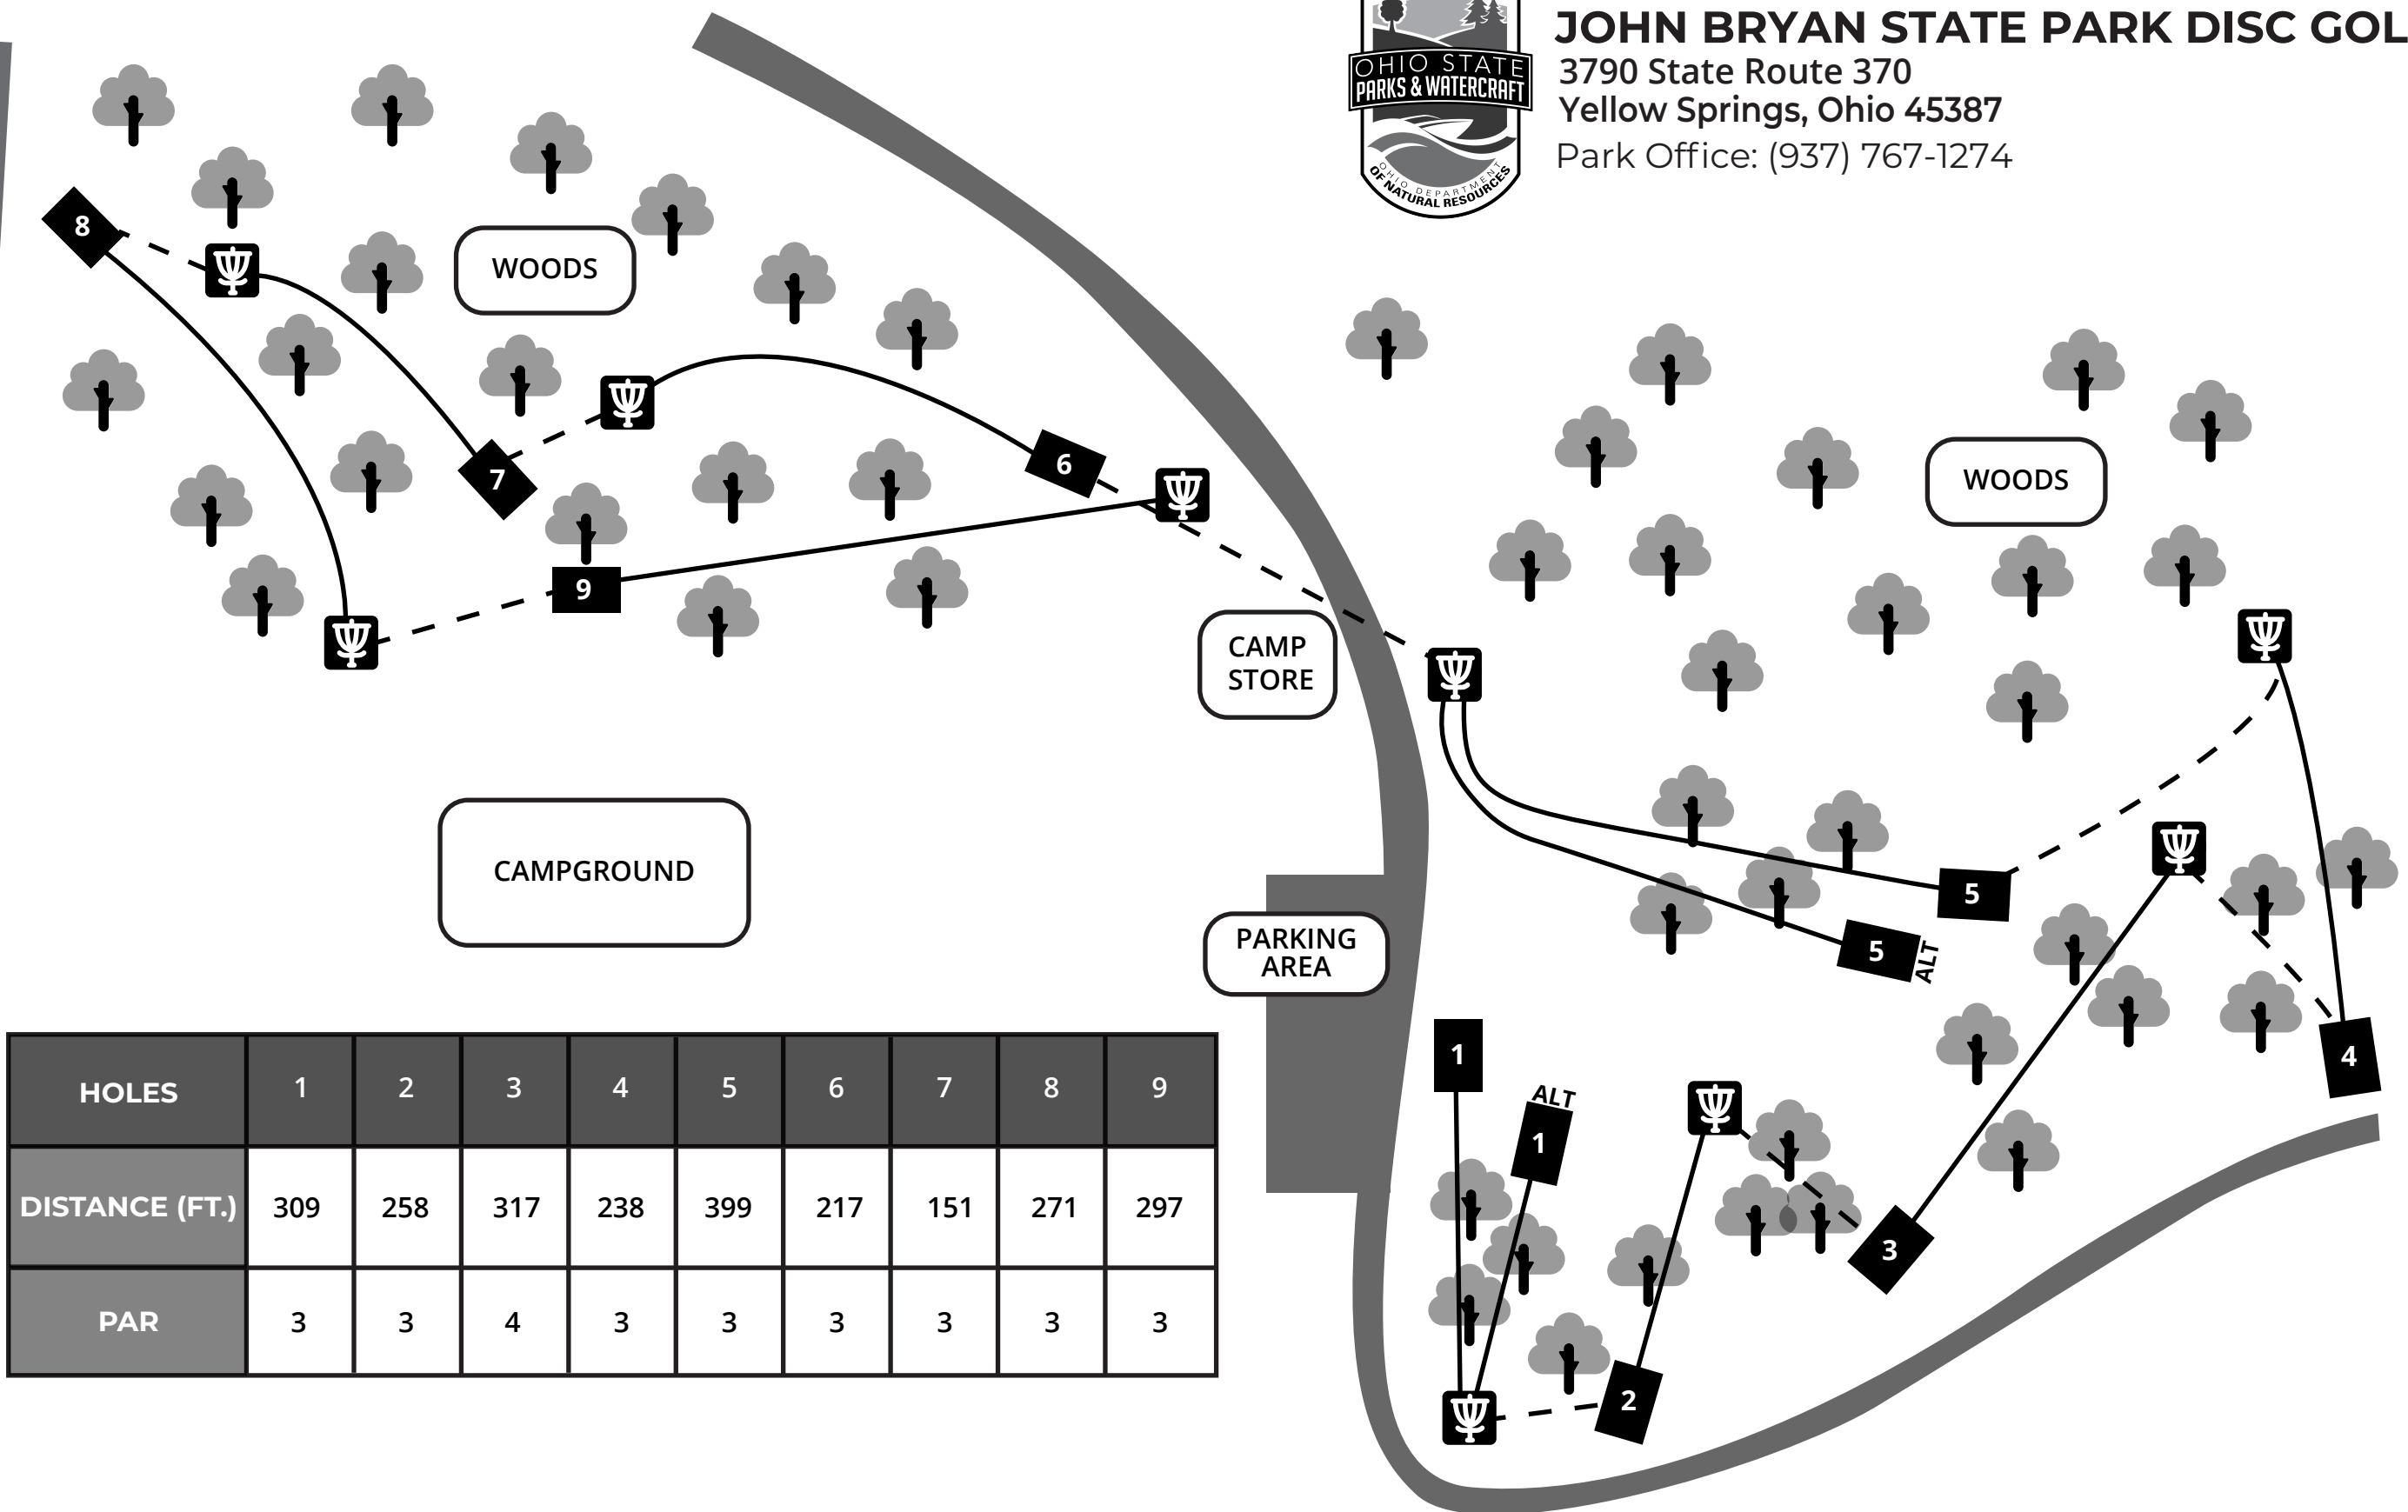

JOHN BRYAN STATE PARK DISC GOLF

3790 State Route 370
 Yellow Springs, Ohio 45387
 Park Office: (937) 767-1274

Bryan Park Rd

HOLE	1	2	3	4	5	6	7	8	9
DISTANCE (FT.)	309	258	317	238	399	217	151	271	297
PAR	3	3	4	3	3	3	3	3	3